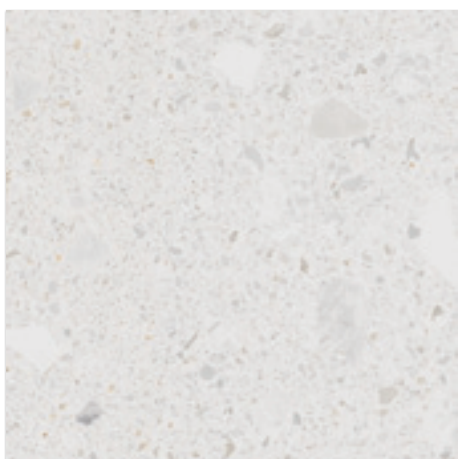

60x60 cm / 23,6" x 23,6"

Stracciatella Nacar
R.014

Stracciatella Grafito
R.014

Miscela Nacar
R.014

Miscela Grafito
R.014

									
		PIECES / BOX	M ² / BOX	ML / BOX	KG / BOX	BOX / PALLET	M ² / PALLET	ML / PALLET	KG / PALLET
Bases	79,3 x 79,3 cm / 31,2" x 31,2"	2	1,258	-	30,23	36	45,288	-	1088,28
	60 x 60 cm / 23,6" x 23,6"	4	1,44	-	33,16	36	51,84	-	1193,76
	9,4 x 79,3 cm / 3,7" x 31,2" Cut Skirting tile R.332	15	-	11,88	21	54	-	641,52	1134
	9,4 x 60 cm / 3,7" x 23,6" Skirting tile R.318	17	-	10,20	21,47	56	-	571,20	1202,04
	33 x 60 cm / 13" x 23,6" Step Tread R.365	1	-	0,6	5,3	-	-	-	-
	33 x 60 cm / 13" x 23,6" Gradone R.364	1	-	0,6	6,1	-	-	-	-