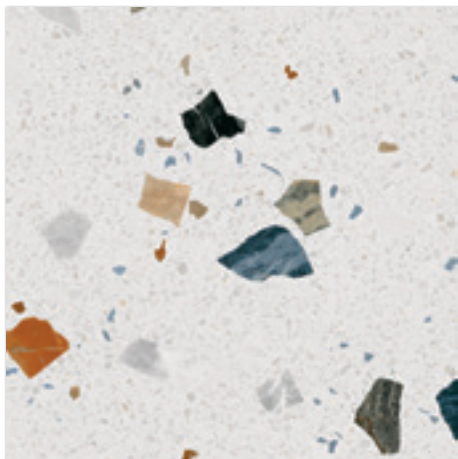

60x60 cm / 23,6" x 23,6"

Stracciatella Nacar
R.014

Stracciatella Grafito
R.014

Miscela Nacar
R.014

Miscela Grafito
R.014

									
		PIECES / BOX	M ² / BOX	ML / BOX	KG / BOX	BOX / PALLET	M ² / PALLET	ML / PALLET	KG / PALLET
Bases	79,3 x 79,3 cm / 31,2" x 31,2"	2	1,258	-	30,23	36	45,288	-	1088,28
	60 x 60 cm / 23,6" x 23,6"	4	1,44	-	33,16	36	51,84	-	1193,76
	9,4 x 79,3 cm / 3,7" x 31,2" Cut Skirting tile R.332	15	-	11,88	21	54	-	641,52	1134
	9,4 x 60 cm / 3,7" x 23,6" Skirting tile R.318	17	-	10,20	21,47	56	-	571,20	1202,04
	33 x 60 cm / 13" x 23,6" Step Tread R.365	1	-	0,6	5,3	-	-	-	-
	33 x 60 cm / 13" x 23,6" Gradone R.364	1	-	0,6	6,1	-	-	-	-