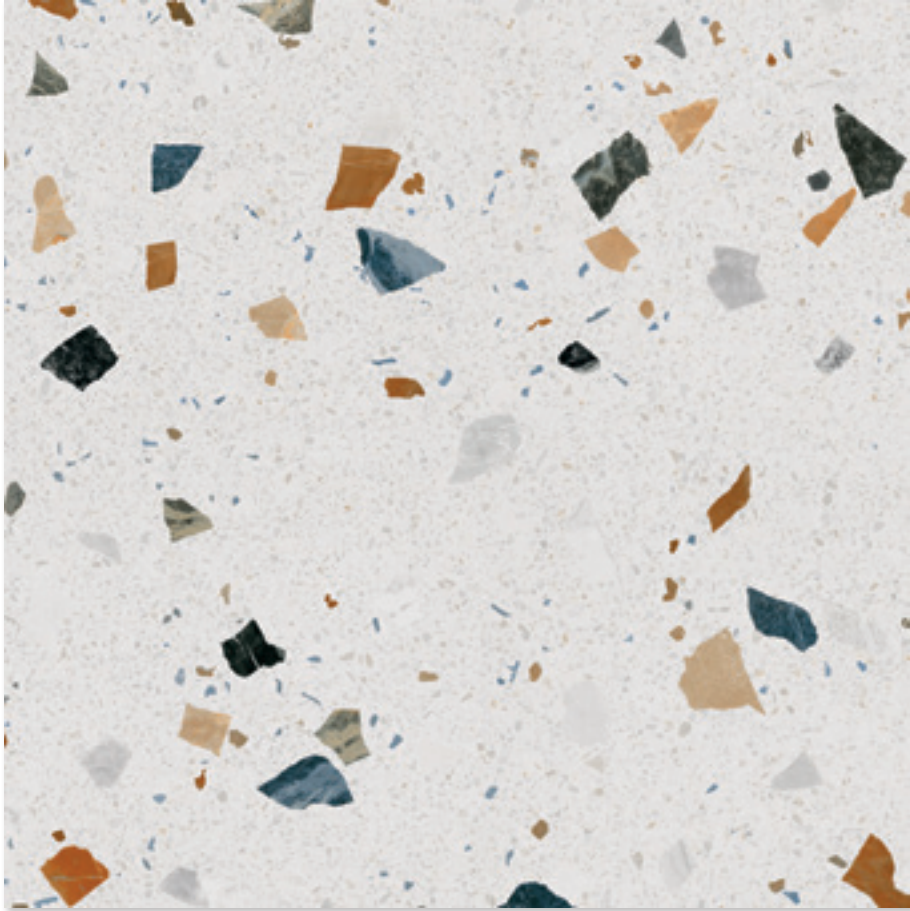

STRACCIATELLA

PORCELAIN TILE
PORCELÁNICO / GRÈS CÉRAME

120x120 cm / 47,2" x 47,2"

Stracciatella-R Nácar
R.055