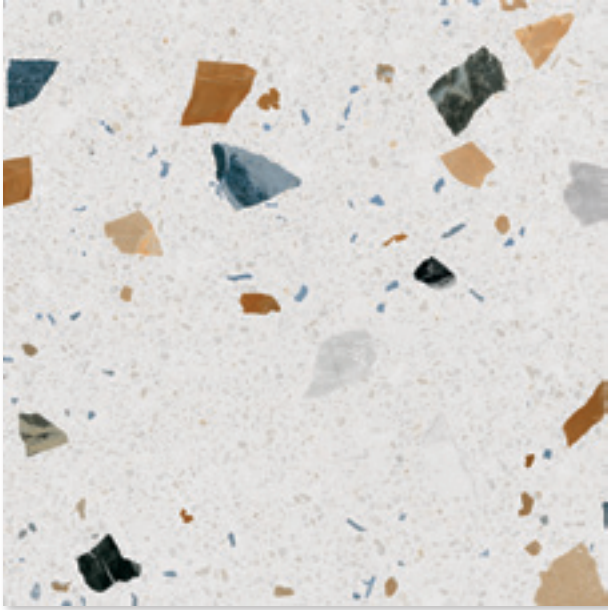

STRACCIATELLA

PORCELAIN TILE
PORCELÁNICO / GRÈS CÉRAME

80x80 cm / 31,5"x 31,5"

Stracciatella-R Nácar
R.031

Stracciatella-R Grafito
R.031

Miscela-R Nácar
R.031

Miscela-R Grafito
R.031

* Stellato-R Multicolor
R.031