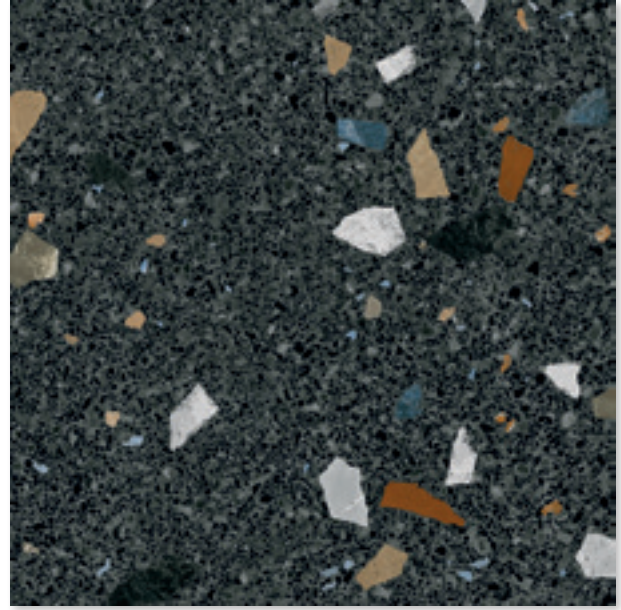

STRACCIATELLA

PORCELAIN TILE
PORCELÁNICO / GRÈS CÉRAME

80x80 cm / 31,5"x 31,5"

Stracciatella-R Nácar
R.031

Stracciatella-R Grafito
R.031

Miscela-R Nácar
R.031

Miscela-R Grafito
R.031

* Stellato-R Multicolor
R.031